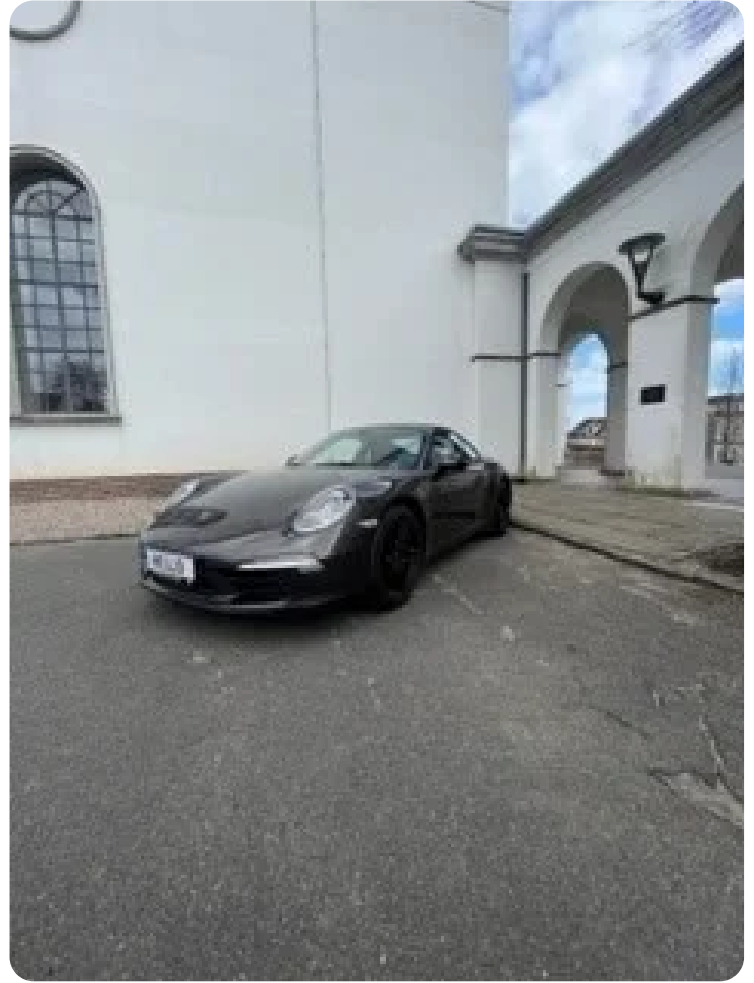

Billeder (18)

Se flere billeder på: helloleasing.dk/biler/porsche-911-carrera-coupe-pdk-tdrv71m99ws