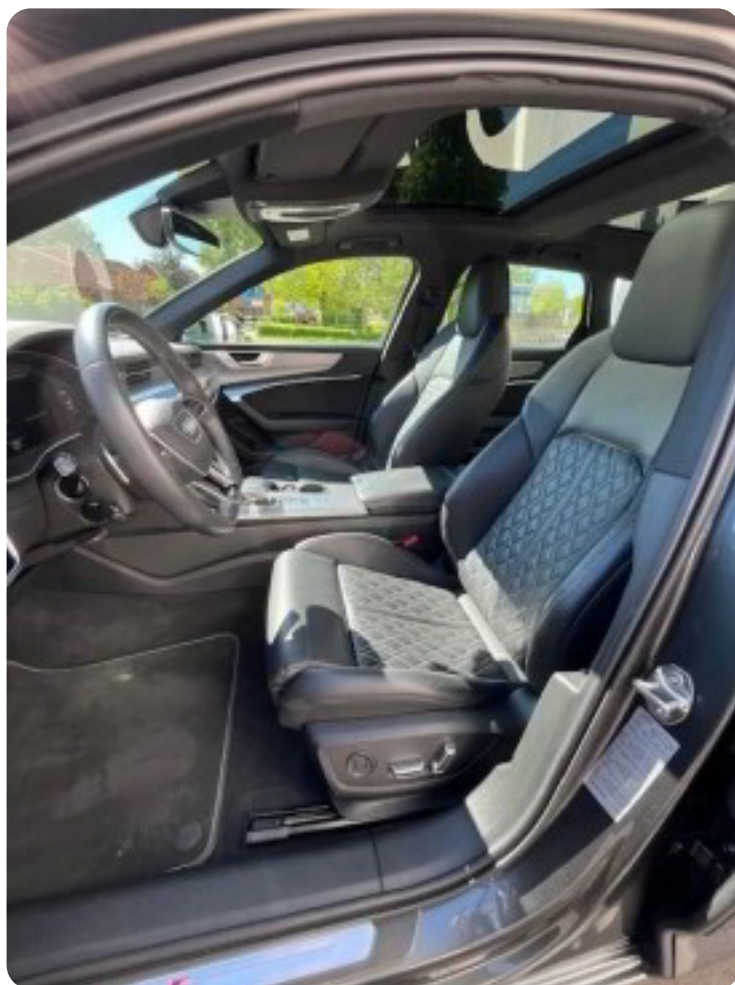

Solgt

Billeder (17)

Se flere billeder på: helloleasing.dk/biler/audi-s6-tdi-avant-quattro-tiptr-phofq9gctx1

Udstyrsliste (73)

A

ABS bremses Adaptiv affjedring Adaptiv fartpilot Alarm Alufælge Android Auto Antispin
Apple CarPlay Armlæn Auto nedblændelig bakspejl Auto. start/stop Automatgear
Automatisk fjernlys Automatisk lys Automatisk nødbremse AUX tilslutning