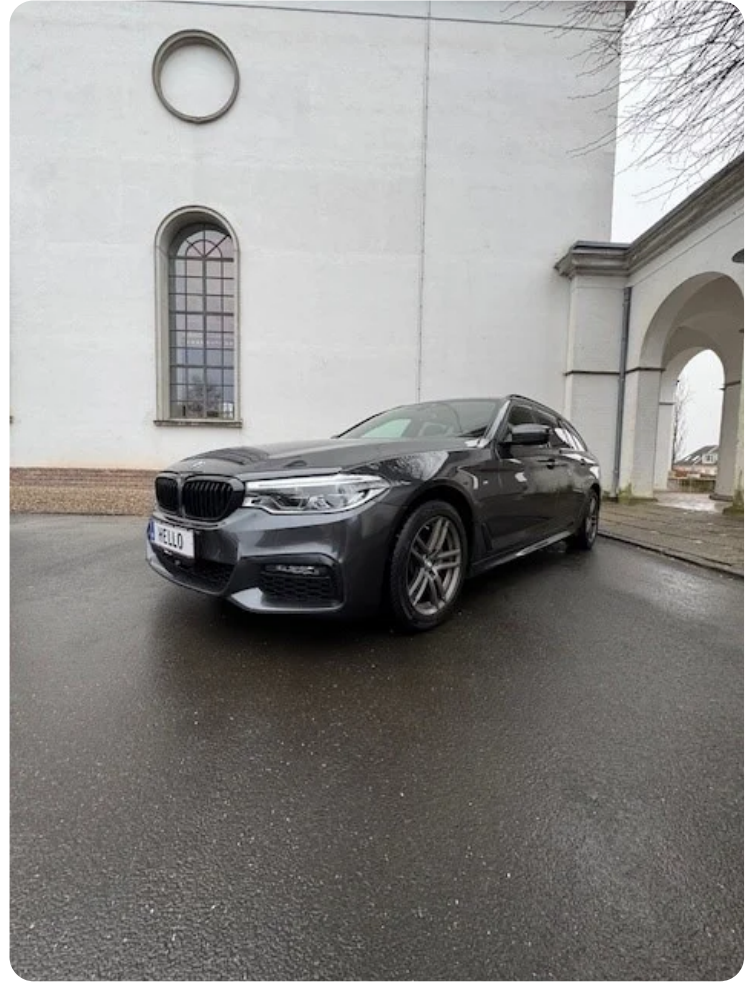

Billeder (17)

Se flere billeder på: helloleasing.dk/biler/bmw-520d-touring-m-sport-aut-xzww0fo93y1