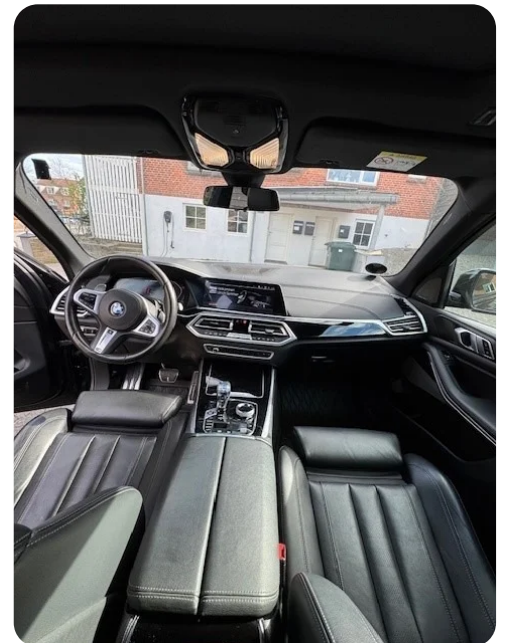

Billeder (11)

Se flere billeder på: helloleasing.dk/biler/bmw-x5-xdrive30d-m-sport-aut-van-vevlunzjg8u