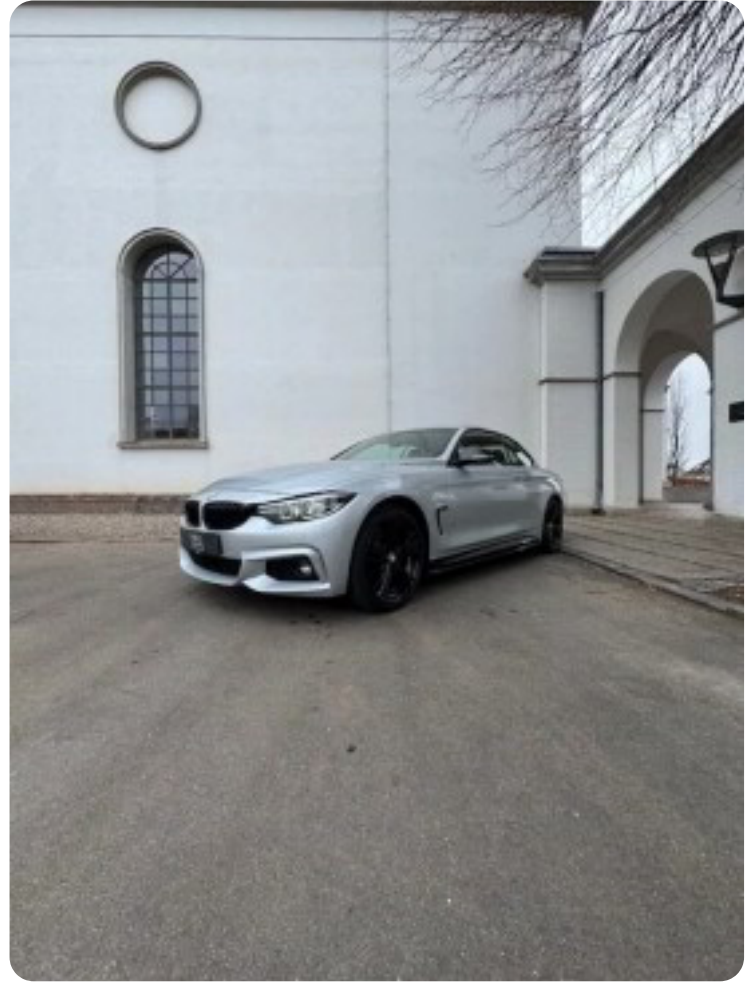

Billeder (13)

Se flere billeder på: helloleasing.dk/biler/bmw-430i-cabriolet-m-sport-aut-uv8rqzhc7bf